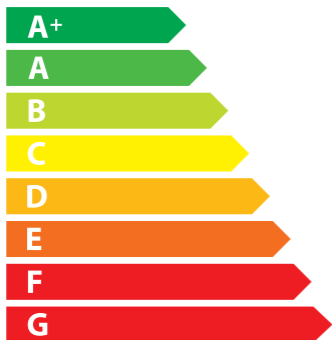

# ENERG

енергия · ενεργεια

Vent-Axia

Sentinel Kinetic Plus B LDC

52

dB

432 m<sup>3</sup>/h

ENERGIA · ЕНЕРГИЯ · ΕΝΕΡΓΕΙΑ · ENERGIJA · ENERGY · ENERGIE · ENERGI